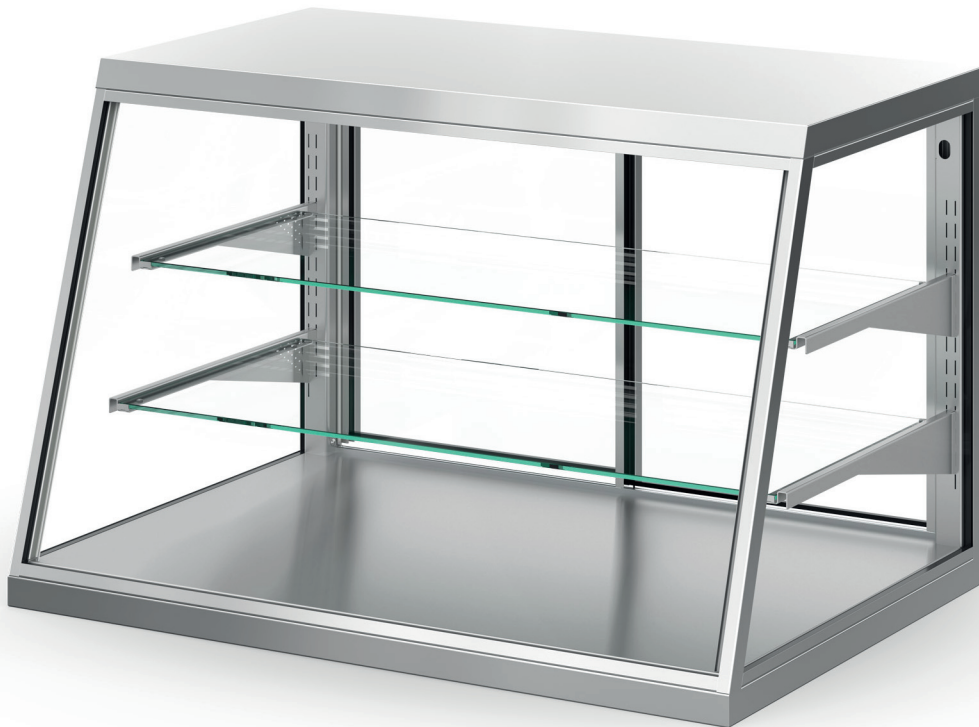

KLASIC N

Neutrální vitrína menších rozměrů – bez chlazení

Vitrína, s LED osvětlením v bočních sloupcích, která svým klasickým tvarem dokáže doplnit design každé provozovny. Kompaktní rozměry vitríny zaručují, že se bez problémů vejde i do menších provozů.

Vystavené produkty jsou dobře viditelné ze všech stran.

Parametry vitrín KLASIC N

	KL080765FN	KL100765FN	KL120765FN
Umístění agregátu	–	–	–
Možnost připojení na externí agregát	×	×	×
Digitální termostat s regulací teploty	×	×	×
Regulace teploty	–	–	–
Provedení	stolní	stolní	stolní
Typ chlazení	–	–	–
Materiál	nerez/sklo	nerez/sklo	nerez/sklo
Izolační dvojskla	×	×	×
Posuvná dvířka	✓	✓	✓
Demontovatelná dvířka	✓	✓	✓
Standardní počet polic	2	2	2
Materiál polic	kalené sklo	kalené sklo	kalené sklo
Rozteč polic (mm)	165	165	165
Nosnost polic	20 kg	20 kg	20 kg
Rozměry polic (mm)	722 × 350 722 × 400	922 × 350 922 × 400	1122 × 350 1122 × 400
Uživatelsky nastavitelná výška polic	✓	✓	✓
Osvětlení	LED	LED	LED
Typ chladiva	–	–	–
Příkon	25 W	25 W	25 W
Šířka (mm)	800	1000	1200
Hloubka (mm)	500/700	500/700	500/700
Výška (mm)	650	650	650
Hmotnost	71 kg	91 kg	101 kg

Standardní provedení je s obslužným typem prodeje, pro samoobslužnou variantu kontaktujte obchodní oddělení.

Příslušenství vitrín KLASIC N

Kód	Název
KL080000FA01	Police šíře 800 mm včetně bočních nerezových držáků
KL100000FA01	Police šíře 1 000 mm včetně bočních nerezových držáků
KL120000FA01	Police šíře 1 200 mm včetně bočních nerezových držáků