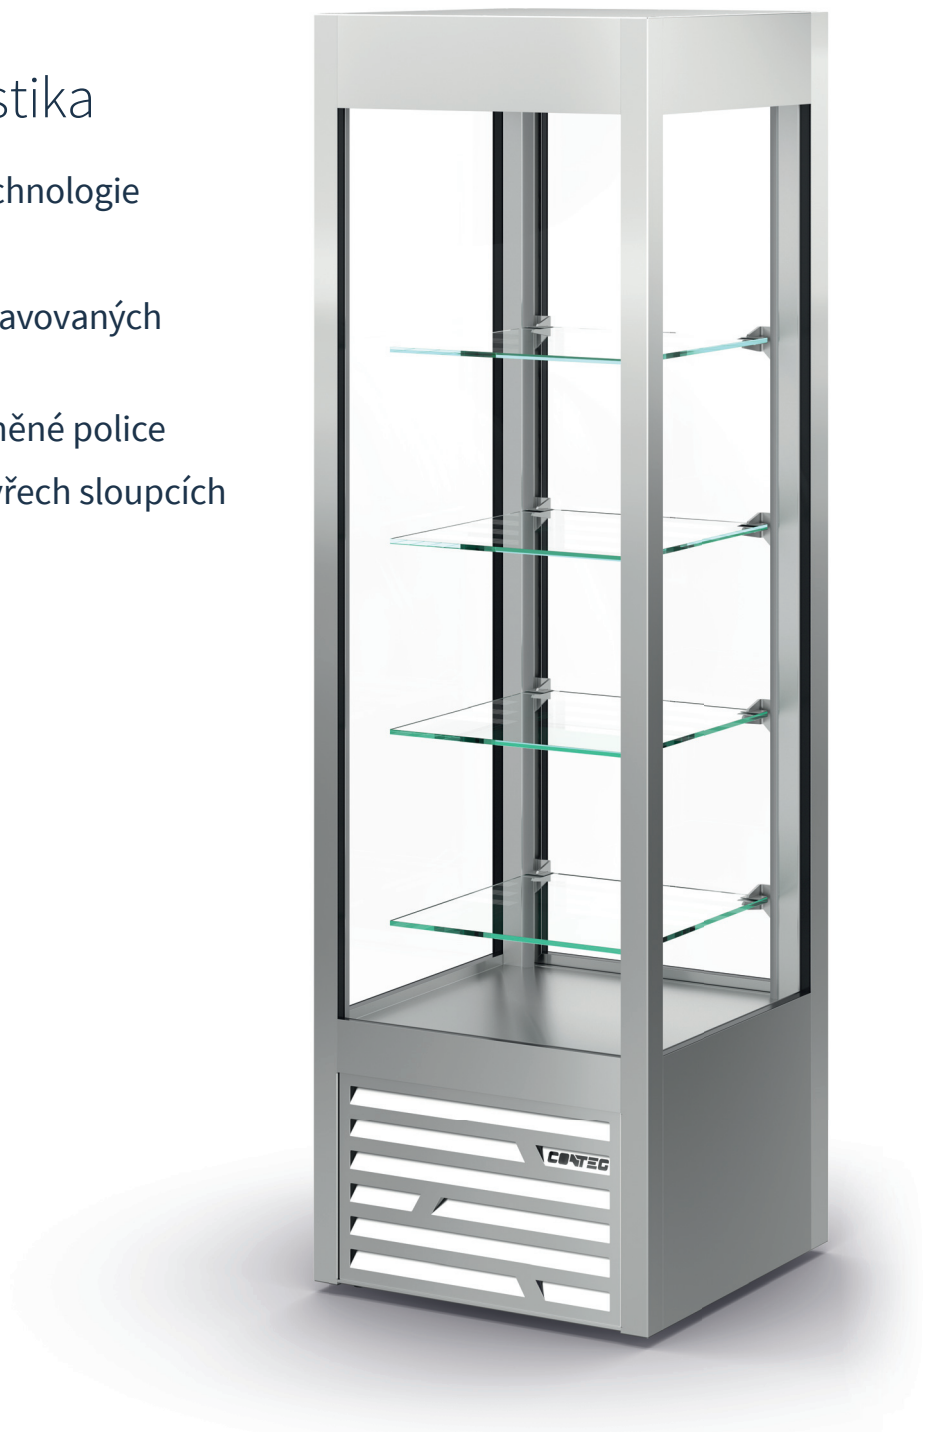

DEZERTIA

Vysoká chladicí vitrína určena pro prezentaci dortů a zákusků s agregátem umístěným ve spodní části. Vitrína je prosklená ze všech stran, tedy nabízí dobrý přehled o vystavených produktech.

Efektivně umístěné skleněné police jsou prakticky neviditelné z pohledu zákazníka, ale ze strany u obsluhy nabízí dobrý přístup a snadnou možnost jejich výškového nastavení.

Základní charakteristika

- ▶ Nejmodernější chladicí technologie
- ▶ Celonerezová konstrukce
- ▶ Maximální viditelnost vystavovaných produktů
- ▶ Výškově nastavitelné skleněné police
- ▶ LED osvětlení na všech čtyřech sloupcích
- ▶ Dynamické chlazení

Parametry vitrín DEZERTIA

DEZERTIA	
Umístění agregátu	dole
Možnost připojení na externí agregát	ne
Digitální termostat s regulací teploty	✓
Regulace teploty	od +4 °C
Provedení	samostojné
Typ chlazení	dynamické
Materiál	nerez/sklo
Izolační sklo	✓
Posuvné dveře	ne
Demontovatelná dvířka	ne
Standardní počet polic	4
Materiál polic	sklo
Rozteč polic	volitelné
Nosnost polic	15 kg
Rozměry polic (mm)	450 × 424
Uživatelsky nastavitelná výška polic	ano
Osvětlení	LED
Typ chladiva	R600
Příkon	350 W
Šířka (mm)	600
Hloubka (mm)	600
Výška (mm)	2 000
Váha	170 kg